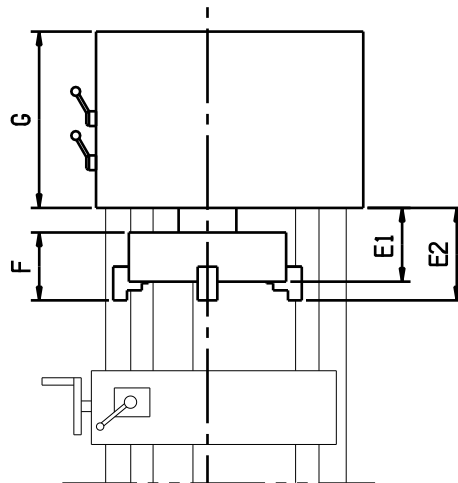

Kuvanto oikealta
Sett fr. höger
View from the right

Kuvanto ylhäältä
Sett fr. ovan
View from the above

Tyyppi
Typ
Type

- SPS-250-M (Ø 150-250mm, 130-175mm)
- SPS-250-L-M (Ø 150-250mm, 130-175mm)
- SPS-400-M (Ø 250-400mm, 130-175mm)
- SPS-400-L-M (Ø 250-400mm, 130-175mm)
- SPS-600-M (Ø 350-600mm, 185-255mm)
- SPS-600-LS-M (Ø 350-600mm, 185-255mm)
- SPS-1100-LS-M (Ø 600-1100mm, 200...350mm)